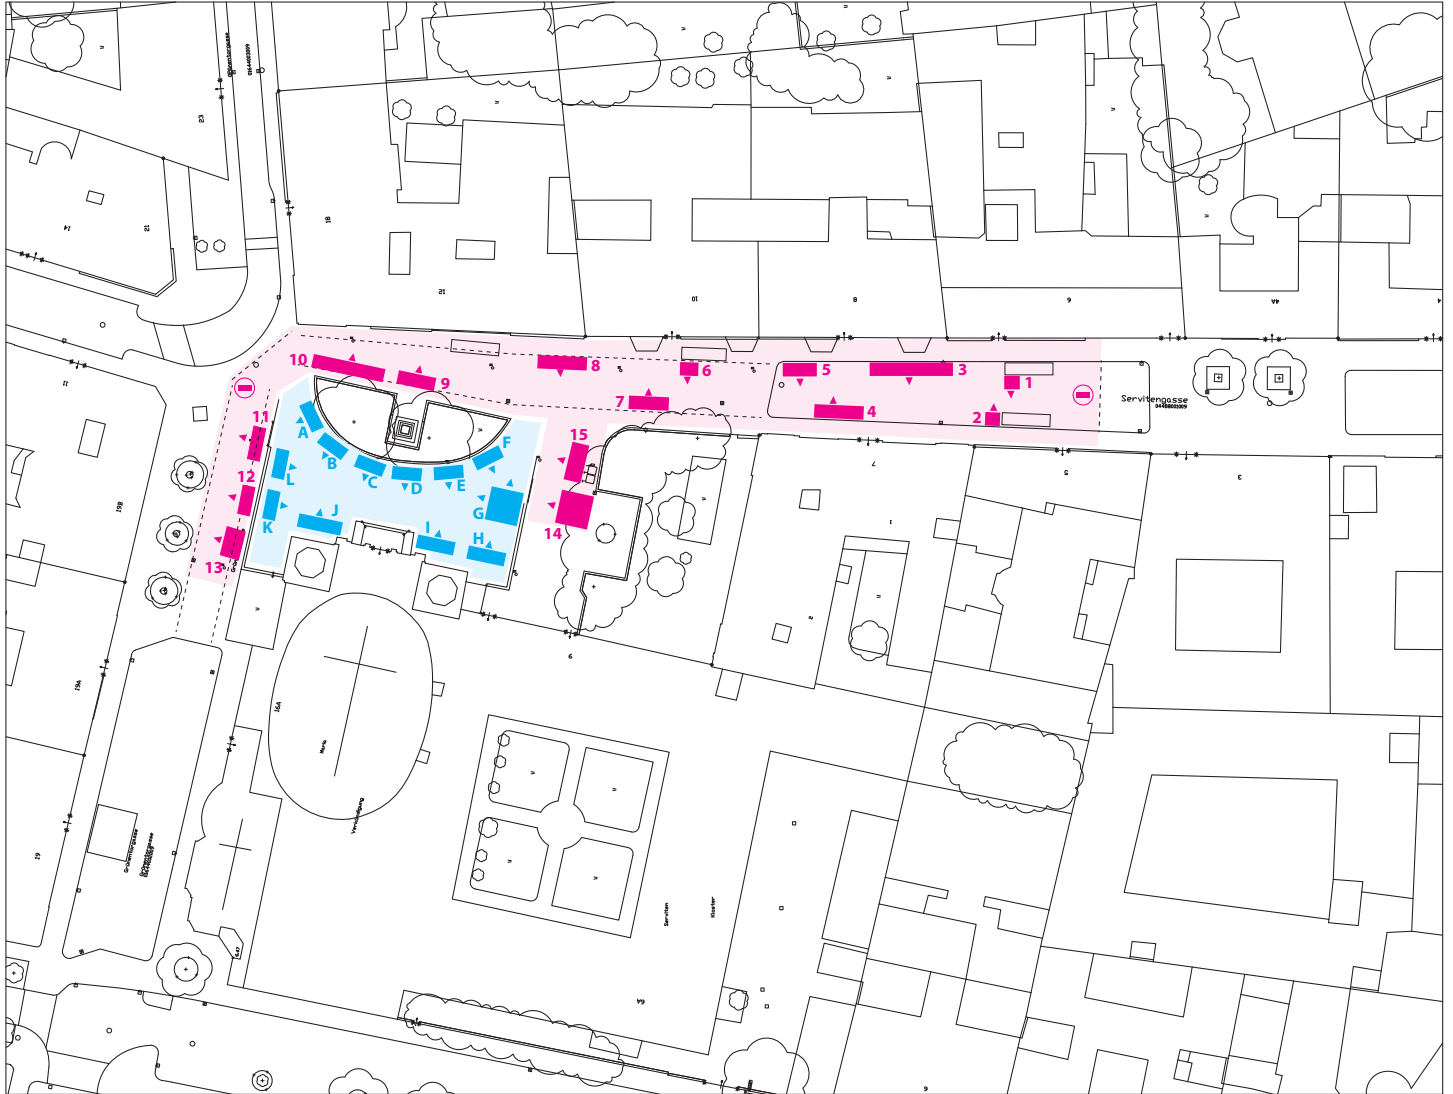

Wochenmarkt am Servitenplatz und Markterweiterung

-  Bestehender Wochenmarkt jeden Donnerstag am Servitenplatz / 1090
-  Markterweiterung 1x monatl. Servitengasse/Grüentorgasse
Termine 20. Mai, 10. Juni, 01. Juli, 23. September, 28. Oktober, 25. November und 23. Dezember.